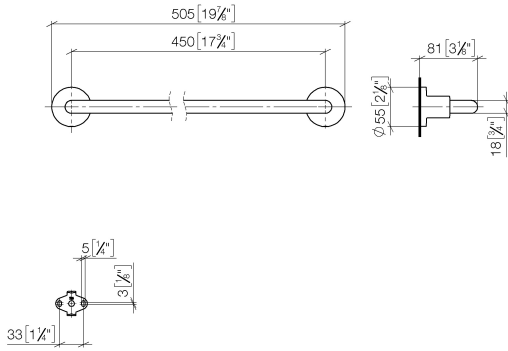

83 045 892

- interasse 450 mm
- larghezza 505mm
- altezza 55 mm
- rosetta Ø 55 mm
- sporgenza 81 mm

Compatibile con TARA

	Cromo spazzolato	83 045 892-93
	Cromato	83 045 892-00
	Platinato spazzolato	83 045 892-06
	Platinato	83 045 892-08
	Dark Chrome	83 045 892-19
	Ottone spazzolato (Oro 23k)	83 045 892-28
	Nero opaco	83 045 892-33
	Champagne spazzolato (Oro 22k)	83 045 892-46
	Champagne (Oro 22k)	83 045 892-47
	Dark Platinum spazzolato	83 045 892-99

83 045 892

mm [inches]

83 045 892

Parts for other
finishes can be found
here: Cromato

Elenco delle parti di ricambio

N.	Codice articolo	Denominazione	Quantità necessaria	Tempo di produzione
1	05 28 22 588 00-93	sostegno	1	20
2	08 17 89 505-93	sostegno	2	20
3	04 31 11 113 00 90	perno	2	2
4	09 30 11 046 90	rondella	2	2
5	09 30 30 071 90	vite	2	2
6	05 17 20 739 00 90	set di fissaggio	2	2