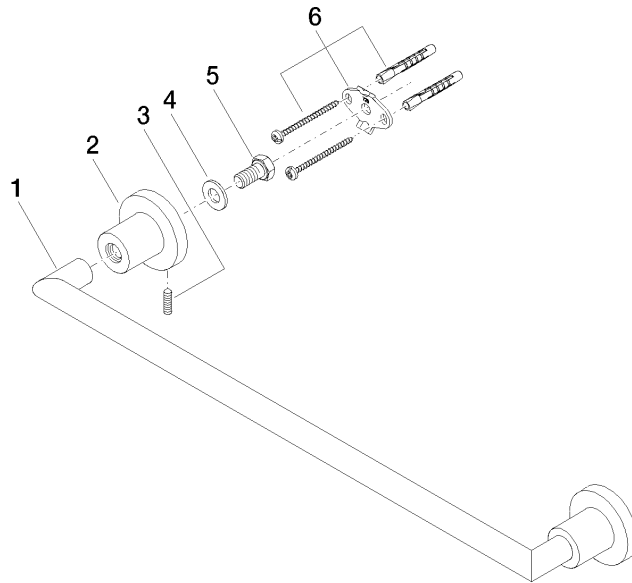

83 045 892

- interasse 450 mm
- larghezza 505mm
- altezza 55 mm
- rosetta Ø 55 mm
- sporgenza 81 mm

Compatibile con TARA

	Cromo spazzolato	83 045 892-93
	Cromato	83 045 892-00
	Platinato spazzolato	83 045 892-06
	Platinato	83 045 892-08
	Dark Chrome	83 045 892-19
	Ottone spazzolato (Oro 23k)	83 045 892-28
	Nero opaco	83 045 892-33
	Champagne spazzolato (Oro 22k)	83 045 892-46
	Champagne (Oro 22k)	83 045 892-47
	Dark Platinum spazzolato	83 045 892-99

83 045 892

mm [inches]

83 045 892

Parts for other
finishes can be found
here: Cromato

Elenco delle parti di ricambio

N.	Codice articolo	Denominazione	Quantità necessaria	Tempo di produzione
1	05 28 22 588 00-93	sostegno	1	20
2	08 17 89 505-93	sostegno	2	20
3	04 31 11 113 00 90	perno	2	2
4	09 30 11 046 90	rondella	2	2
5	09 30 30 071 90	vite	2	2
6	05 17 20 739 00 90	set di fissaggio	2	2